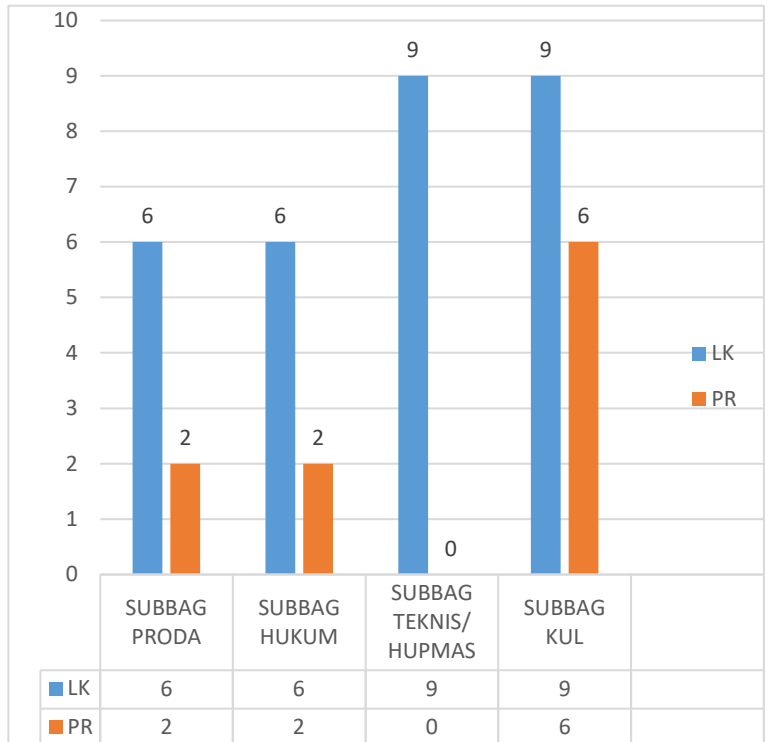

JUMLAH PERBANDINGAN LAKI-LAKI DAN PEREMPUAN DI LINGKUNGAN KPU KABUPATEN NATUNA

JUMLAH KESELURUHAN DI LINGKUNGAN KPU KABUPATEN NATUNA